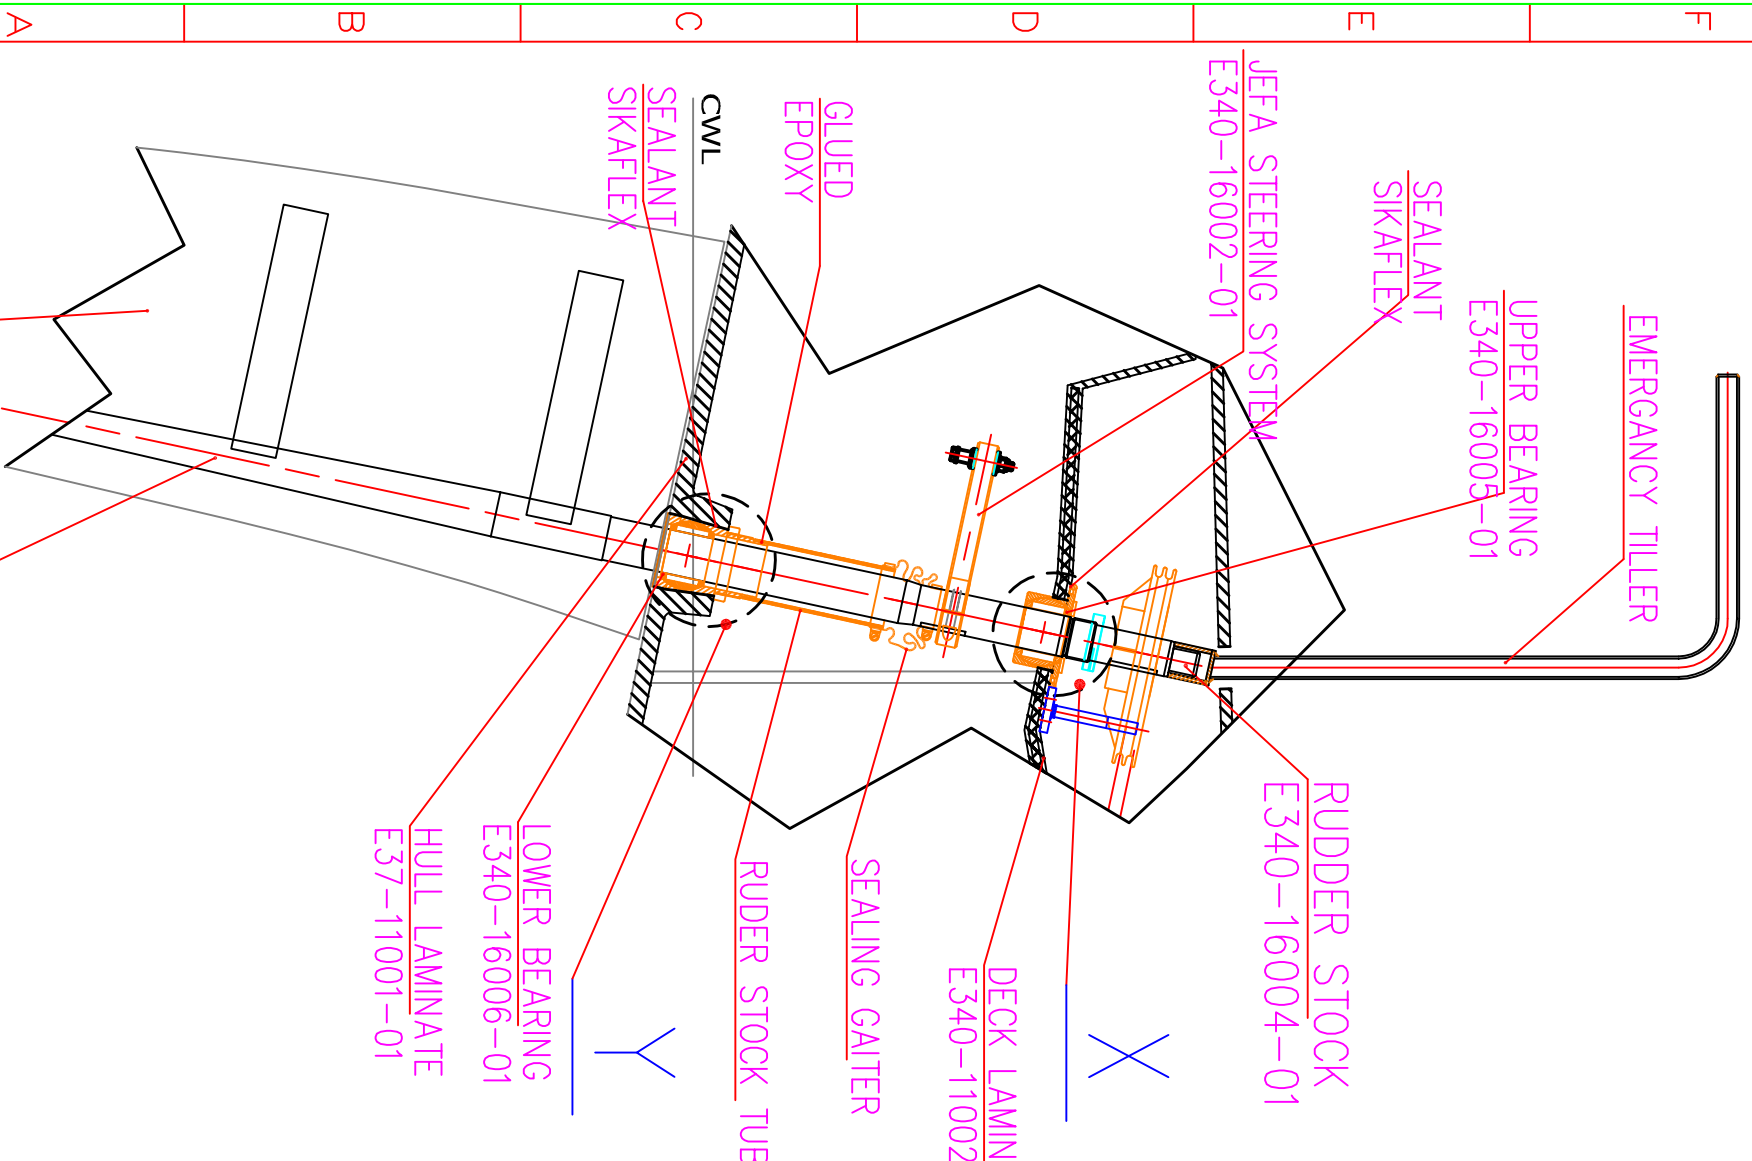

8 7 6 5 4 3 2 1

Datum 19-04-06 Ime OSEVERIN VISNAR		Risba je last podjetja. Neavtorizirano uporaba je prepovedana. Kopije te risbe niso kontrolirane. The content is our copyright property, unauthorized use is not permitted. Copies of this drawing are uncontrolled.	
Izdelal Made by Pregledal Checked		MARINE Begunde 1 4275 Begunde na Gor. Slovenija	
Naslov risbe Title ELAN - E340 RUDDER ASSEMBLY RUDDER ASSEMBLY		Merilo Scale 1:10 (1:2.5)	Teža Weight
Risba št.: Dwg. No.: E340 - 16001 - 01.dwg	Kod: Code: E340-16001	Verzija: Version: 01	Stran Sheet 1 of 1
		Material Material	Format Size A3