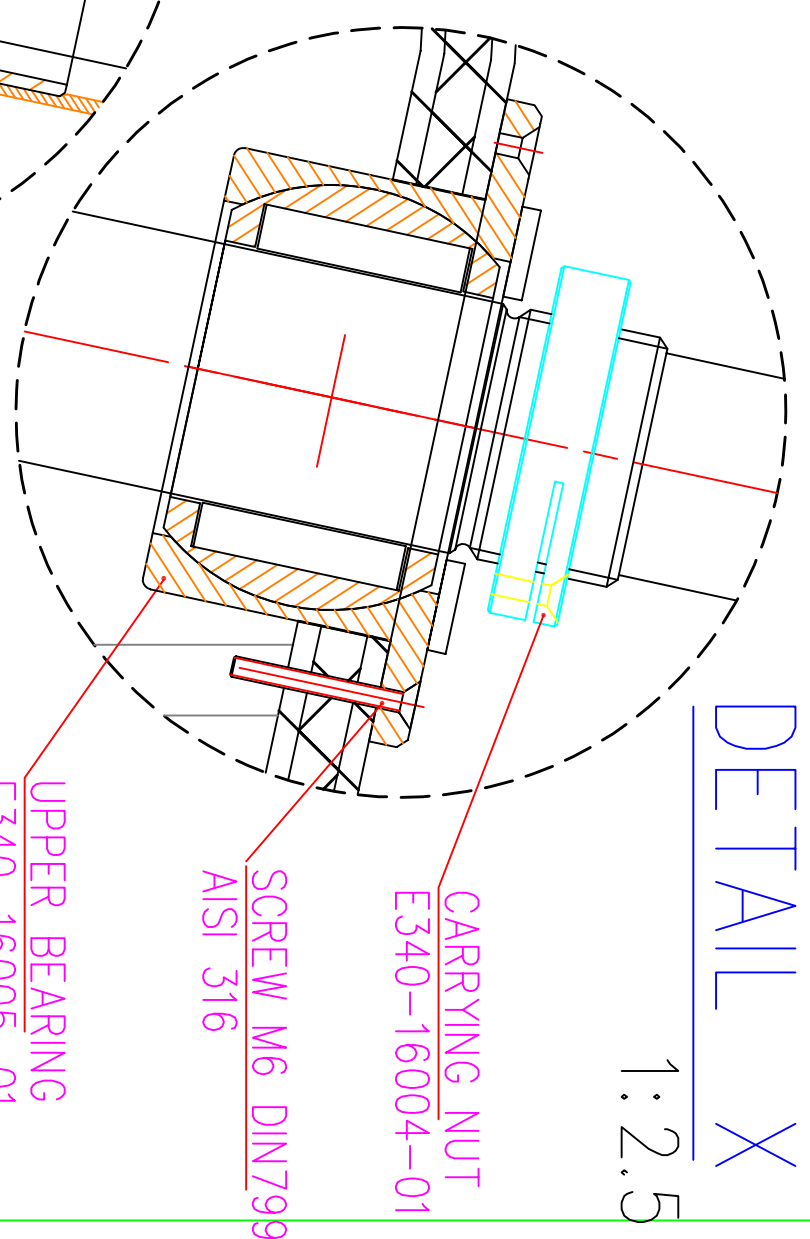

8 7 6 5 4 3 2 1

Datum 19-04-06 Ime OSEVERIN VISNAR		Risba je last podjetja. Neavtorizirano uporaba je prepovedana. Kopije te risbe niso kontrolirane. The content is our copyright property, unauthorized use is not permitted. Copies of this drawing are uncontrolled.	
Izdelal Made by Pregledal Checked		MARINE Begunde 1 4275 Begunde na Gor. Slovenija	
Naslov risbe Title ELAN - E340 RUDDER ASSEMBLY RUDDER ASSEMBLY		Merilo Scale 1:10 (1:2.5)	Teža Weight
Risba št.: Dwg. No.: E340 - 16001 - 01.dwg	Kod: Code: E340-16001	Verzija: Version: 01	Stran Sheet 1 of 1
		Material Material	Format Size A3