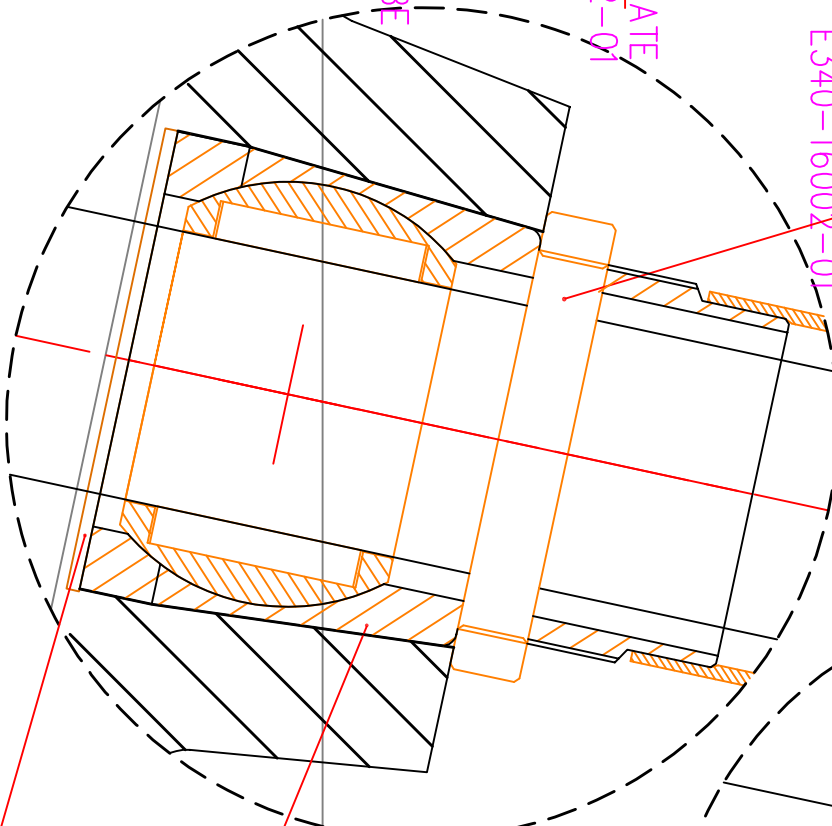

8 7 6 5 4 3 2 1

Datum 19-04-06 Ime OSEVERIN VISNAR		Risba je last podjetja. Neavtorizirano uporaba je prepovedana. Kopije te risbe niso kontrolirane. The content is our copyright property, unauthorized use is not permitted. Copies of this drawing are uncontrolled.	
Izdelal Made by Pregledal Checked		MARINE Begunde 1 4275 Begunde na Gor. Slovenija	
Naslov risbe Title ELAN - E340 RUDDER ASSEMBLY RUDDER ASSEMBLY		Merilo Scale 1:10 (1:2.5)	Teža Weight
Risba št.: Dwg. No.: E340 - 16001 - 01.dwg	Kod: Code: E340-16001	Verzija: Version: 01	Stran Sheet 1 of 1
		Material Material	Format Size A3